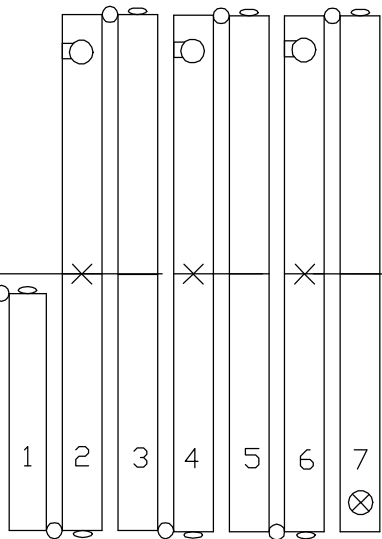

ELEMENT JAGAMINE+ 1/2

MENETLUSVIIS PAARILINE NUMBER KOGUELEMENT
 UKS VASAKUKÄELINE
 PAIGALDUSNUMEREERIMINE ÜLASERV SAMAPÖÖLNE

ALGUSKULG

LOPETUSKULG

- × RATAS
- PIKKHAAK
- ⊗ LÖKK
- HING
- ◌ TIHEND

VOLDIKSEINA TSENTRIK ÜHEPÖÖLNE

PRINTSIIPJONISTUS

Ülakandesüsteemi/Alakandesüsteemi

021

Objekt :

Pinnaviimistluse:

WINAB projekt nr:

Helipidavus Rw =

Kuupäev: